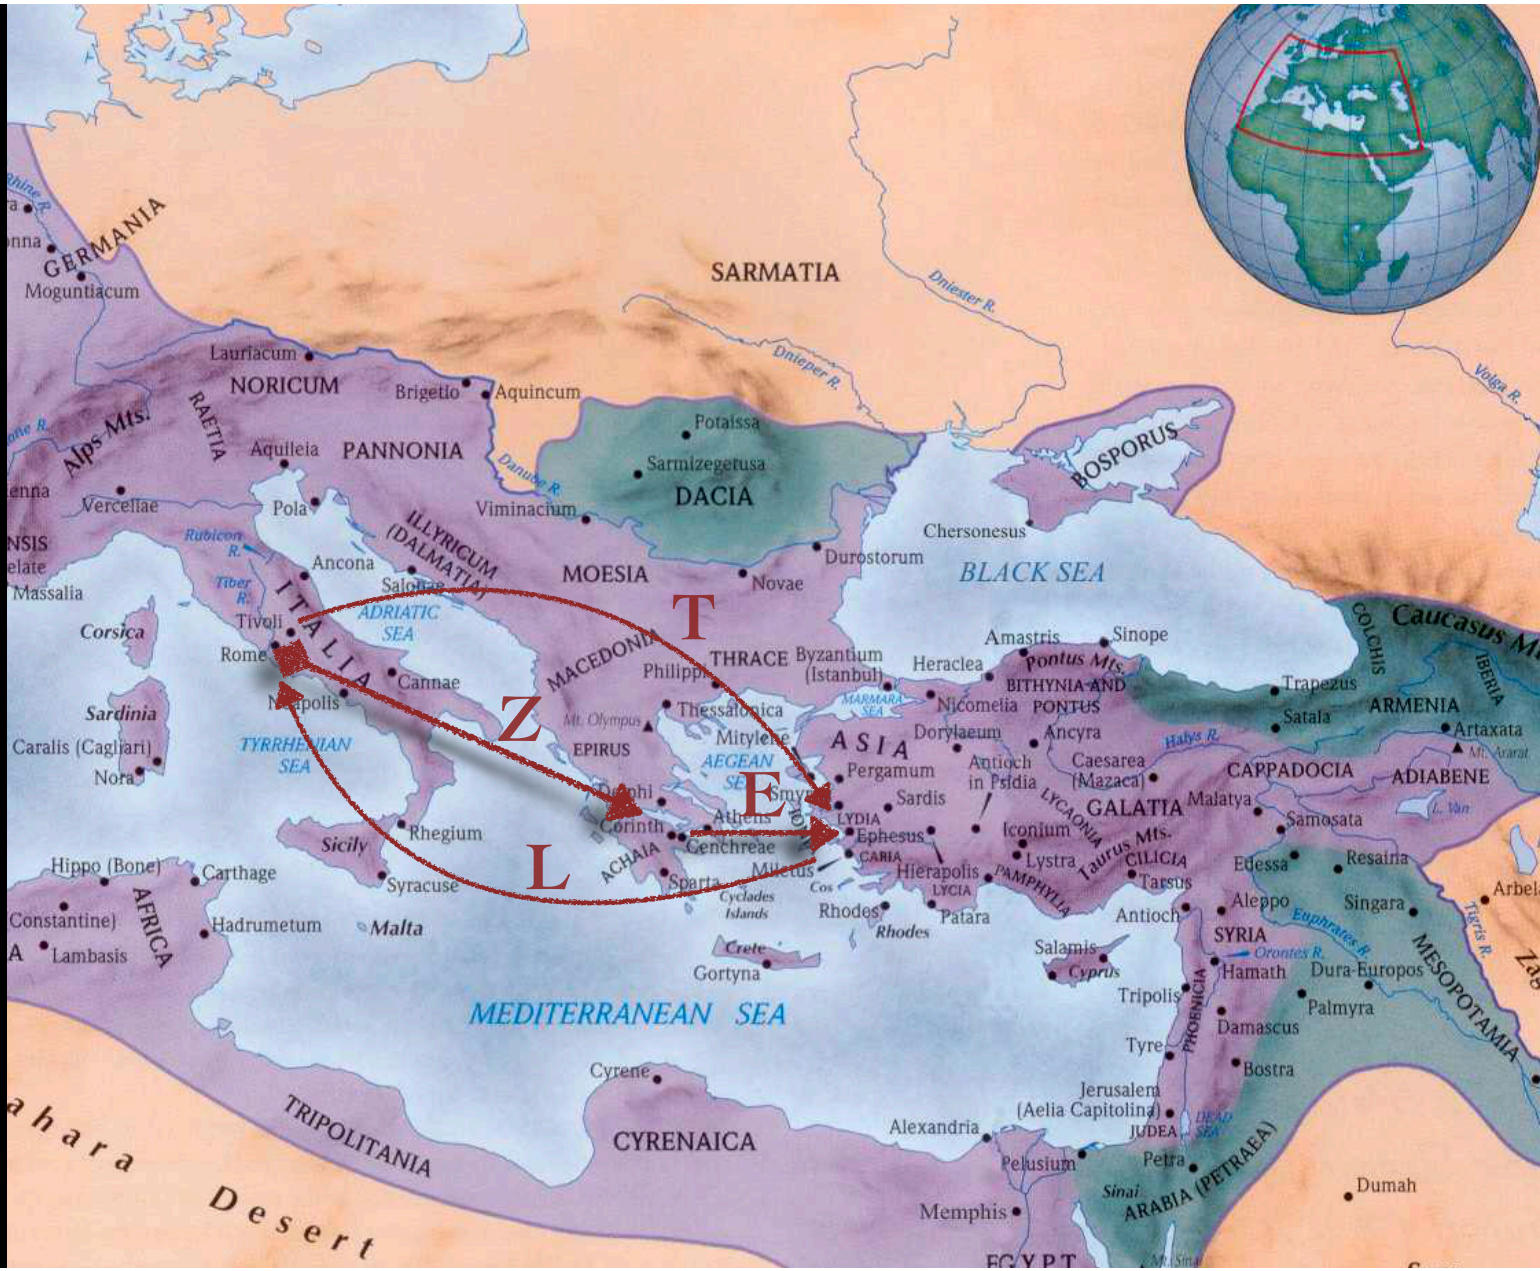

Aquila & Priszilla (Priska)

gemeinsames Leben &
geistlicher Dienst
mit Christus

und der Gemeinde im Zentrum

Z (1)
Apg. 18,1
Korinth
ca. 49 n.Chr.

L (3)
Rö 16,3
Rom
ab ca. 56 n.Chr.

E (2)
Apg. 18,19
(1. Kor: 16,19)
Ephesus
ca. 50/51 n.Chr.

T (4)
2. Tim 4,19
Ephesus (?)
ca. 67 n.Chr.

Aquila & Priszilla

- Z**iel **Jesus Christus - das Fundament aller Dienste**
- E**ngagiert **Gott sucht mutige, verlässliche Mitarbeiter**
- L**iebe **Lebe ein freudiges, einladendes Christsein**
- T**reu **Diene beständig und von Herzen**